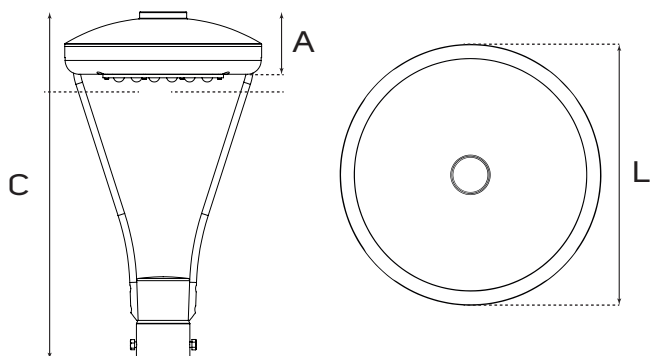

(41) 3373-9799

ESPECIFICAÇÕES TÉCNICAS

MODELO	PZ-DECOR 50	PZ-DECOR 70	PZ-DECOR 100
Potência (+/-10%)	50 W	70 W	100 W
Fluxo luminoso (lúmens)	8.775 lm	13.560 lm	17.946 lm
Eficiência do LED (lm/W) 700mA @Tj 25°C	192 lm/W	192 lm/W	192 lm/W
Eficiência luminosa (lm/W)	175 lm/W	194 lm/W	179 lm/W
Dimerização	Sim		
Tensão	Bivolt (90-305v)		
Vida útil (horas)	102.000 h L80		
Frequência	47 - 63 Hz		
Fator de potência (FP)	> 0,95		
Índice de reprodução de cor (IRC)	> 70		
Temperatura de cor	5.000 K		
Condições de operação	-40 °C à 50 °C		
THD (Taxa de distorção harmônica)	< 10% - C onforme norma IEC 61000-3-2		
Ângulo de abertura do fecho	60°, 90° - (Padrão), 120°, Street TIPO II Média - 154° x 83°		
Grau de proteção	IP66 - Totalmente Hermética		
Resistência mecânica	IK08 - Conforme norma ABNT NBR IEC 62262		
Proteção contra surto	10 KV / 10 KA - Conforme norma ABNT ANSI C62.41		
Garantia	5 Anos		
Material corpo	Alumínio injetado sob alta pressão		
Material lente	Lente Policarbonato		
Acabamento	Pintura eletrostática: cor padrão Cinza Chumbo (outras cores sob encomenda)		
Instalação	60mm (padrão BR2 e BR3)		
Sistema de acionamento (opcional)	Base 3 pinos para Relé Fotoelétrico		
Sistema de acionamento (opcional)	Relé Fotoelétrico - Conforme norma ABNT NBR 5123		
Sistema de telegestão (opcional)	Composto por Base 7 pinos		
País de origem	Brasil		
Fabricante	Potenze Indústria e Comércio de Iluminação		

DIMENSÕES

Modelo	PZ-DECOR 50	PZ-DECOR 70	PZ DECOR 100
Peso (Kg)	3,2 Kg	3,3 Kg	3,5 Kg
Medidas (C x L x A)	483 x 284 x 90 mm		

CURVA FOTOMÉTRICA

ACESSÓRIOS POR ENCOMENDA

CODIFICAÇÃO

PZ-DECOR	50	K50	L90	CC	BI	DIM	B3								
Modelo	Potência		Temp. De Cor		Lente		Cor	Tensão		Dimerização		Acessórios			
PZ-DECOR	50	50W	K50	5.000K	L60	60°	CC	Cinza Chumbo	BI	120 - 227 V		DIM	Dimerizável	B3	Base 3 pinos
	70	70W			L90	90° (padrão)								B7	Base 7 pinos
	100	100W			L120	120°								RL	Relé Fotoelétrico
					LST	Lente Street									