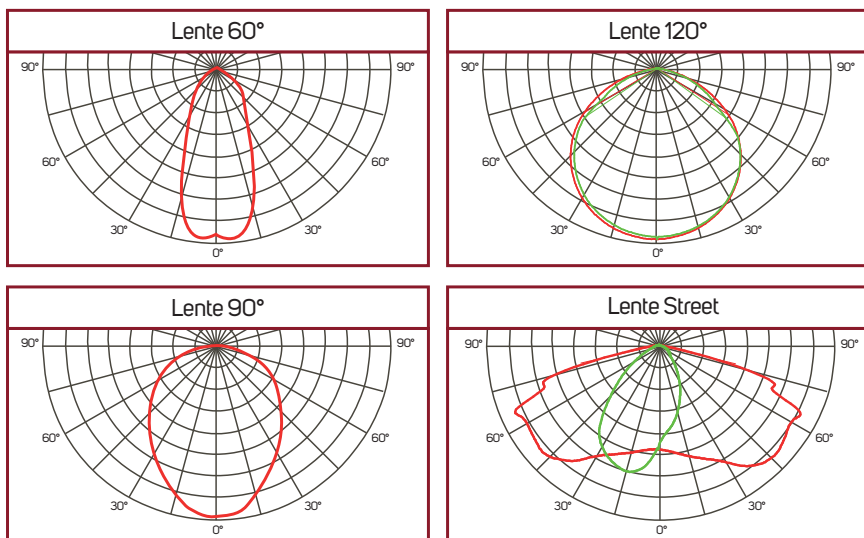

(41) 3373-9799

ESPECIFICAÇÕES TÉCNICAS

MODELO	PZ-DECOR 50	PZ-DECOR 70	PZ-DECOR 100
Potência (+/-10%)	50 W	70 W	100 W
Fluxo luminoso (lúmens)	8.775 lm	13.560 lm	17.946 lm
Eficiência do LED (lm/W) 700mA @Tj 25°C	192 lm/W	192 lm/W	192 lm/W
Eficiência luminosa (lm/W)	175 lm/W	194 lm/W	179 lm/W
Dimerização	Sim		
Tensão	Bivolt (90-305v)		
Vida útil (horas)	102.000 h L80		
Frequência	47 - 63 Hz		
Fator de potência (FP)	> 0,95		
Índice de reprodução de cor (IRC)	> 70		
Temperatura de cor	5.000 K		
Condições de operação	-40 °C à 50 °C		
THD (Taxa de distorção harmônica)	< 10% - C onforme norma IEC 61000-3-2		
Ângulo de abertura do fecho	60°, 90° - (Padrão), 120°, Street TIPO II Média - 154° x 83°		
Grau de proteção	IP66 - Totalmente Hermética		
Resistência mecânica	IK08 - Conforme norma ABNT NBR IEC 62262		
Proteção contra surto	10 KV / 10 KA - Conforme norma ABNT ANSI C62.41		
Garantia	5 Anos		
Material corpo	Alumínio injetado sob alta pressão		
Material lente	Lente Policarbonato		
Acabamento	Pintura eletrostática: cor padrão Cinza Chumbo (outras cores sob encomenda)		
Instalação	60mm (padrão BR2 e BR3)		
Sistema de acionamento (opcional)	Base 3 pinos para Relé Fotoelétrico		
Sistema de acionamento (opcional)	Relé Fotoelétrico - Conforme norma ABNT NBR 5123		
Sistema de telegestão (opcional)	Composto por Base 7 pinos		
País de origem	Brasil		
Fabricante	Potenze Indústria e Comércio de Iluminação		

DIMENSÕES

Modelo	PZ-DECOR 50	PZ-DECOR 70	PZ DECOR 100
Peso (Kg)	3,2 Kg	3,3 Kg	3,5 Kg
Medidas (C x L x A)	483 x 284 x 90 mm		

CURVA FOTOMÉTRICA

ACESSÓRIOS POR ENCOMENDA

CODIFICAÇÃO

PZ-DECOR	50	K50	L90	CC	BI	DIM	B3								
Modelo	Potência		Temp. De Cor		Lente		Cor	Tensão		Dimerização		Acessórios			
PZ-DECOR	50	50W	K50	5.000K	L60	60°	CC	Cinza Chumbo	BI	120 - 227 V		DIM	Dimerizável	B3	Base 3 pinos
	70	70W			L90	90° (padrão)								B7	Base 7 pinos
	100	100W			L120	120°								RL	Relé Fotoelétrico
					LST	Lente Street									