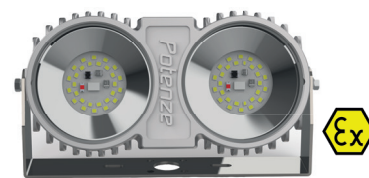

## MODELO PZ-EX

Vidro temperado 6mm ou Policarbonato de 6mm  
**Resistente à grandes impactos**

Adequada a NR12  
**Alimentação em baixa tensão**

Luminária compacta  
**19 x 10 x 5cm**

Luminária blindada  
**Suporta jatos potentes de água e submersão**

As luminárias Industriais EX da Potenze são projetadas para suportar ambientes extremos e perigosos, garantindo segurança, alta performance e durabilidade. Com estrutura compacta e robusta em alumínio, proteção IP69K contra água e poeira e certificação EX, elas são ideais para espaços confinados, túneis de transporte de grãos, offshore em navios e plataformas, centros de armazenagem e abastecimento de combustíveis, indústria químicas e demais áreas classificadas EX. As luminárias EX da Potenze oferecem eficácia, resistência e confiabilidade em locais potencialmente explosivos, onde a segurança é prioridade.

# ESPECIFICAÇÕES TÉCNICAS

Modelo	PZ-EX 15	PZ-EX 30
Potência (+/-10%)	15 W	30 W
Tensão	12 V DC, 24 V DC, 24 V AC, 127 V ou 220 V	
Fluxo luminoso (lúmens)	1.735 lm	3.470 lm
Eficiência do LED (lm/W)	164 l/W	
Eficiência luminosa	116 l/W	
Vida útil (horas)	100.000h L80	
Frequência	50 - 60 Hz (AC)	
Fator de potência	> 0,89 (AC)	
Índice de reprodução de cor (IRC)	> 80	
Temperatura de cor	5.000K	
Condições de operação	-40 °C +85 °C	
Ângulo de abertura do fecho	100°	
Grau de proteção	IP69K	
Resistência mecânica	IK10	
Garantia	2 anos	
Material corpo	Alumínio fundido	
Material lente	Vidro Temperado ou Policarbonato	
Acabamento	Alumínio Polido (Pintura Eletrostática Opcional)	
Instalação	Suporte Articulável giro 360° em aço inox 304 polido	
Suporte para perfilado (opcional)	Suporte tipo gancho para perfilado	
Suporte para giro 2° eixo (opcional)	Suporte para giro no 2° eixo em 35°	
Suporte Portátil (opcional)	Portátil Articulável giro 360° com Pintura eletroestática na cor amarelo segurança	
País de origem	Brasil	
Fabricante	Potenze Indústria e Comércio de Iluminação	