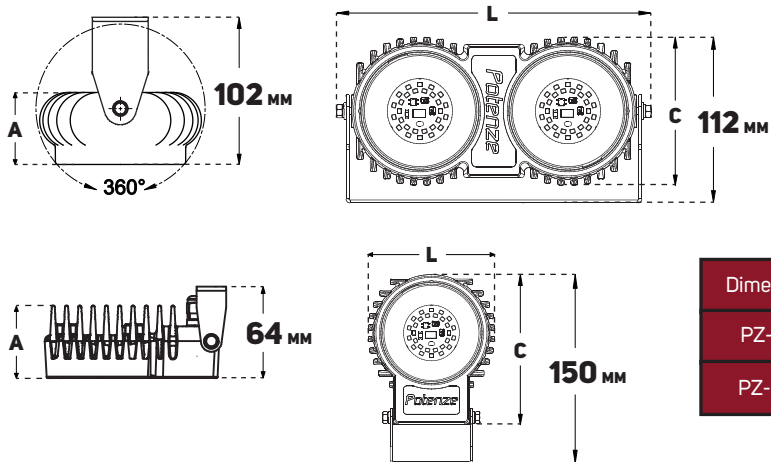

## DIMENSÕES

Dimensões (mm)	C	L	A	Peso(Kg)
PZ-EX (15 W)	50	100	117	0,55
PZ-EX (30 W)	50	193	100	1,0

## CURVA FOTOMÉTRICA