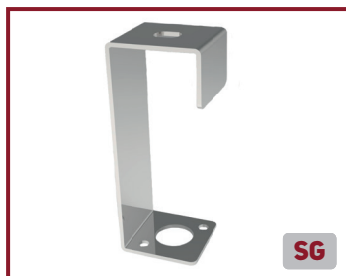

CODIFICAÇÃO

PZ-EX	30	K50	VD6	AL	V220	SG
Modelo	Potência	Temp. De Cor	Lente	Cor	Tensão	Acessórios
PZ-EX	15 15 W	K50 5.000K	VD6 Vidro Temperado 6 mm	AL Alumínio Natural	V127 127 V	SG Suporte Gancho
	30 30 W		PC6 Policarbonato 6 mm	PT Preto	V220 220 V	S70 Suporte 70°
				BC Branco	V24DC 24 VDC	PRT Suporte Portátil
				AM Amarelo Segurança	V24AC 24 VAC	
				VM Vermelho Segurança	V12DC 12 VDC