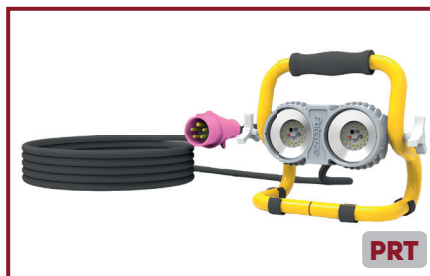

CODIFICAÇÃO

PZ-EX	30	K50	VD6	AL	V220	SG
Modelo	Potência	Temp. De Cor	Lente	Cor	Tensão	Acessórios
PZ-EX	15 15 W	K50 5.000K	VD6 Vidro Temperado 6 mm	AL Alumínio Natural	V127 127 V	SG Suporte Gancho
	30 30 W		PC6 Policarbonato 6 mm	PT Preto	V220 220 V	S70 Suporte 70°
				BC Branco	V24DC 24 VDC	PRT Suporte Portátil
				AM Amarelo Segurança	V24AC 24 VAC	
				VM Vermelho Segurança	V12DC 12 VDC